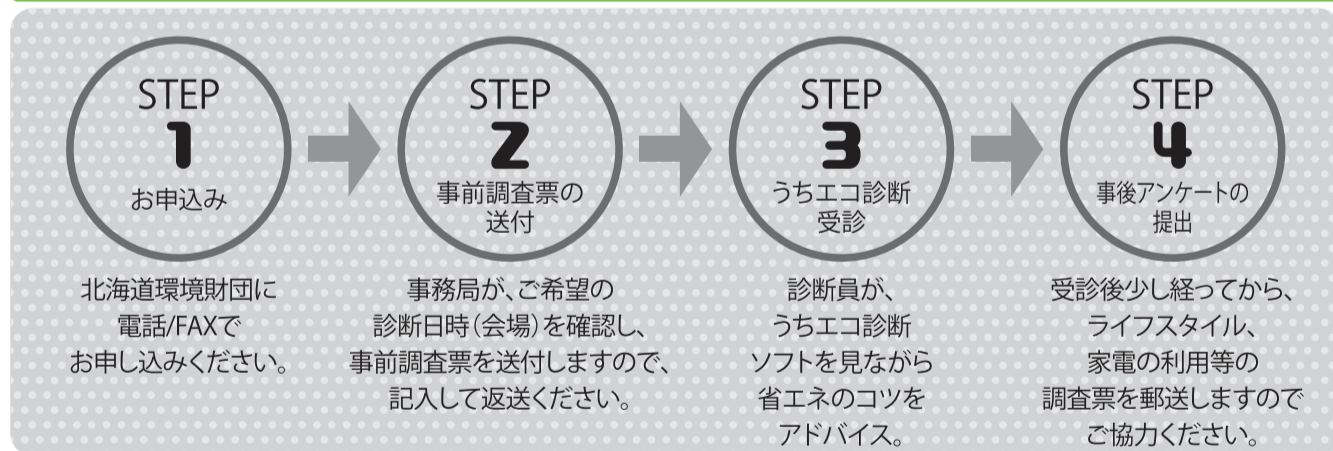

診断実施までの流れ

申込み・問合せ先

公益財団法人北海道環境財団

〒060-0004 札幌市中央区北4条西4丁目1番地 伊藤・加藤ビル4F

TEL 011-218-7811 FAX 011-218-7812

E-mail:sugioka@heco-spc.or.jp(担当/杉岡) 電話受付時間:10:00~18:00